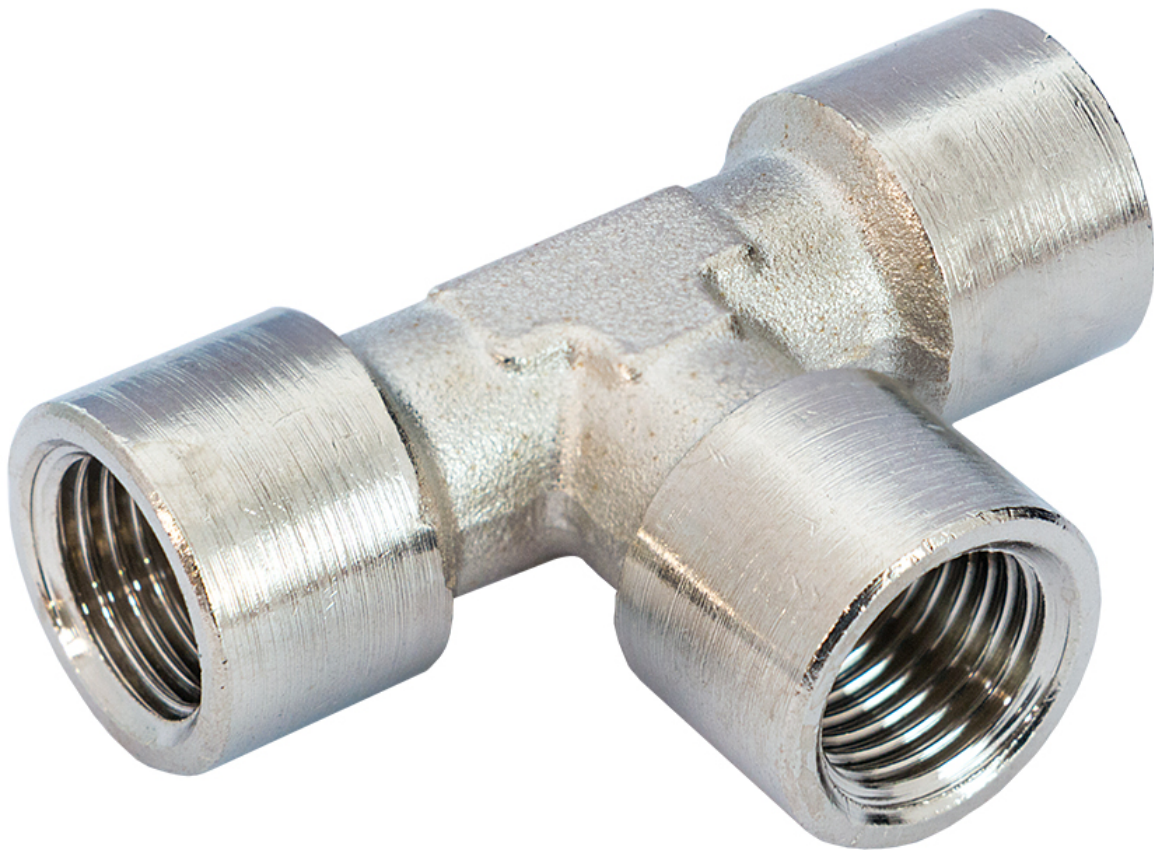

# Raccord en T égal 1/8" Femelle

37590

# Détails du produit

|                               |                  |
|-------------------------------|------------------|
| Référence                     | 37590            |
| EAN                           | 08712418036220   |
| Poids (kg)                    | 0.030000         |
| Taille des raccords (")       | 1/8              |
| Type de filetage              | Femelle          |
| Nombre de raccords            | 3                |
| Forme / modèle                | T                |
| Normes de sécurité            | Non              |
| Rotatif                       | Non              |
| Endurci(e)                    | Non              |
| Séparateur de condensat       | Non              |
| Régulateur de débit           | Non              |
| Matériau                      | Acier inoxydable |
| Sous blister                  | Non              |
| Contenance du paquet (pièces) | 1                |