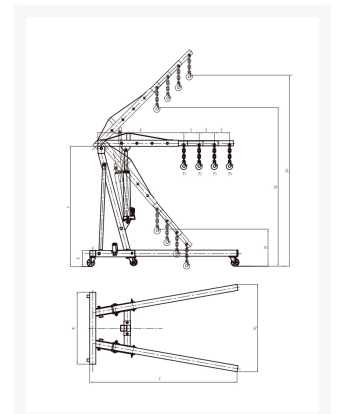

Grue d'atelier pliable 2255 mm 2000 kg

Product Images

Additional Information

Référence	76180-1
EAN	08712418241945
Poids (kg)	100.000000
Capacité de levage (kg)	500, 1000, 1500, 2000 kg
Hauteur maximale (mm)	2250