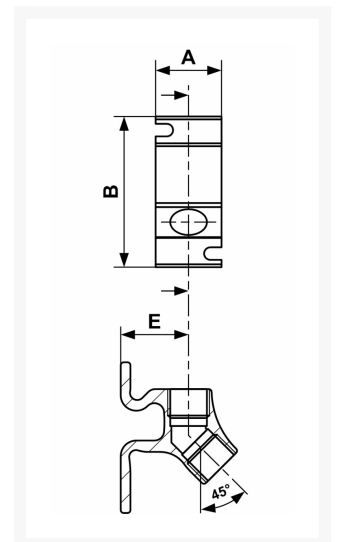

Manifold mural Fileté 1/2" Femelle

Product Images

Additional Information

Référence	9ALRMF12112
EAN	08712418359251
Poids (kg)	0.150000
Raccordement de sortie (")	1/2"
Type de filetage	Femelle
Pression maximale (bar)	13 à 40°C
Matériau	Aluminium