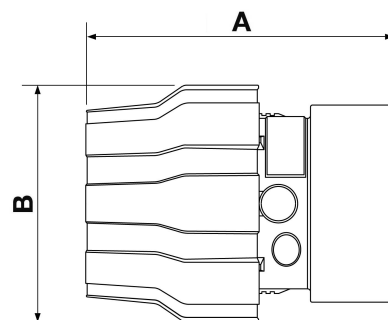

Raccord droit fileté 2 1/2" Femelle pour tubes Diam. ext. 63 mm de réseau air comprimé

9PPSMF6376

Détails du produit

Référence	9PPSMF6376
EAN	8712418360196
Poids (kg)	0.550000
Longueur (mm)	129
Largeur (mm)	98
Construction	Aluminum
Diamètre Ø (mm)	63
Pression maximale (bar)	13 à 40°C
Taille de filetage (")	2 1/2
Type de filetage	Femelle