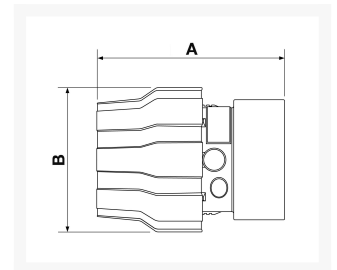

Raccord droit fileté 1 1/2" Femelle pour tubes Diam. ext. 40 mm de réseau air comprimé

Product Images

Additional Information

Référence	9PPSMF4049
EAN	3660058243179
Poids (kg)	0.220000
Longueur (mm)	93
Largeur (mm)	66
Construction	Aluminum
Diamètre Ø (mm)	40
Pression maximale (bar)	13 à 40°C
Taille de filetage (")	1 1/2
Type de filetage	Femelle