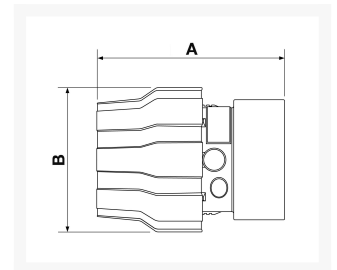

Raccord droit fileté 3/4" Femelle pour tubes Diam. ext. 25 mm de réseau air comprimé

Product Images

Additional Information

Référence	9PPSMF2527
EAN	8712418308839
Poids (kg)	0.070000
Longueur (mm)	64
Largeur (mm)	46
Construction	Aluminium
Diamètre Ø (mm)	25
Pression maximale (bar)	13 à 40°C
Taille de filetage (")	3/4
Type de filetage	Femelle