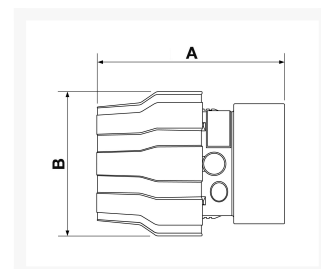

# Raccord droit fileté 1/2" Femelle pour tubes Diam. ext. 20 mm de réseau air comprimé

## Additional Information

---

Référence	9PPSMF2012
EAN	08712418359848
Poids (kg)	0.040000
Longueur (mm)	52
Largeur (mm)	38
Construction	Aluminum
Diamètre Ø (mm)	20
Pression maximale (bar)	13 à 40°C
Taille de filetage (")	1/2
Type de filetage	Femelle