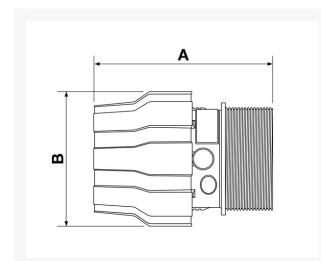

Raccord droit fileté 1" Mâle pour tubes Diam. ext. 25 mm de réseau air comprimé

Product Images

Additional Information

Référence	9PPSMM2534
EAN	8712418360189
Poids (kg)	0.070000
Longueur (mm)	64
Largeur (mm)	46
Construction	Aluminium
Diamètre Ø (mm)	25
Pression maximale (bar)	13 à 40°C
Taille de filetage (")	1
Type de filetage	Mâle