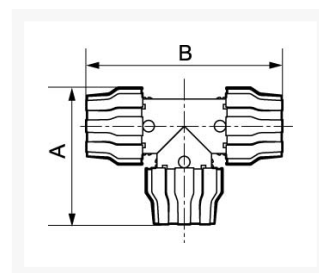

# Raccord en T pour tubes Diam. ext. 40 mm de réseau air comprimé

## Additional Information

---

Référence	9PPSTE40
EAN	3660058242691
Poids (kg)	0.590000
Longueur (mm)	192
Largeur (mm)	122
Construction	Aluminum
Diamètre Ø (mm)	40
Pression maximale (bar)	13 à 40°C