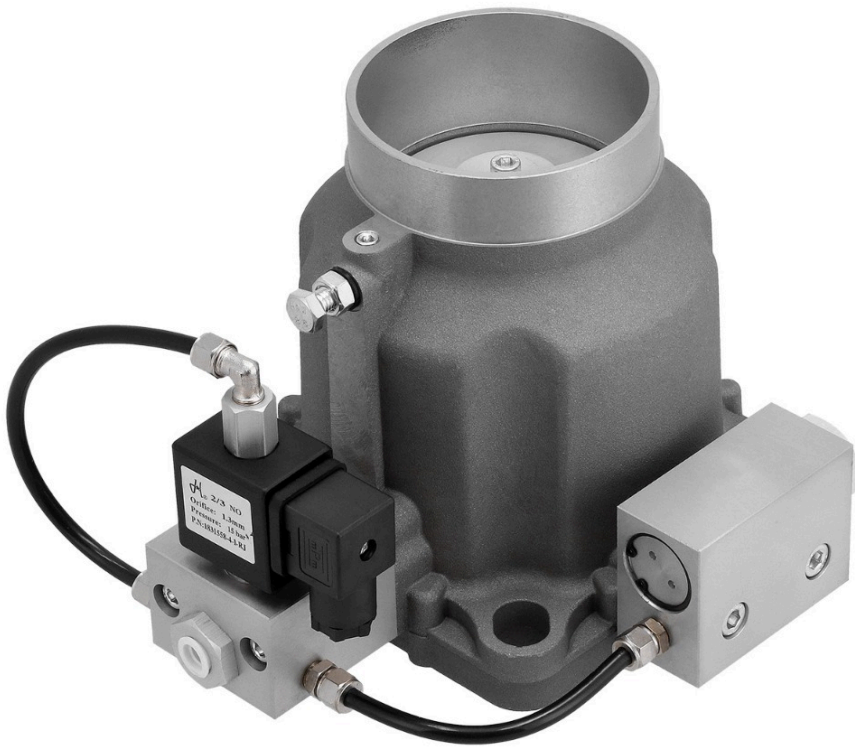

Soupape d'admission d'air pour APS 75-120 IVR X

36947548

Détails du produit

Référence	36947548
EAN	08712418417098
Poids (kg)	503.000000
Longueur (mm)	1320
Largeur (mm)	830
Hauteur (mm)	1555