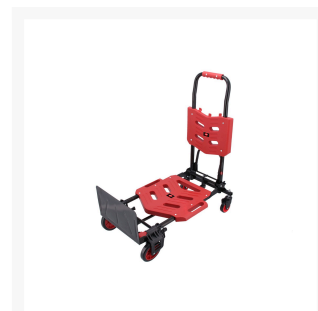

Diabie pliant 2/4 roues 90/120 kg – NOUVEAUTÉ

Product Images

Additional Information

Référence	79516
EAN	8712418415087
Poids (kg)	8.000000
Dimensions plié (mm)	850 x 420 x 120
Dimensions en mode 4 roulettes (mm)	850 x 730 x 420
Capacité de levage en mode 2 roulettes (kg)	120
Dimensions en mode 2 roulettes (mm)	1330 x 420
Capacité de levage en mode 4 roulettes (kg)	90
Nombre de roues	2 - 4
Type de roues	2x pivotantes, 2x fixes
Taille des roues (mm)	2x 75 mm, 2x 125 mm
Wheel material	PVC
Construction	Acier / fibre de polypropylène
Caractéristiques	Une simple pression pour ouvrir et fermer