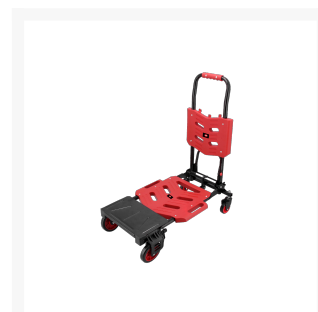

Diabie pliant 2/4 roues 90/120 kg – NOUVEAUTÉ

Product Images

Additional Information

Référence	79516
EAN	8712418415087
Poids (kg)	8.000000
Dimensions plié (mm)	850 x 420 x 120
Dimensions en mode 4 roulettes (mm)	850 x 730 x 420
Capacité de levage en mode 2 roulettes (kg)	120
Dimensions en mode 2 roulettes (mm)	1330 x 420
Capacité de levage en mode 4 roulettes (kg)	90
Nombre de roues	2 - 4
Type de roues	2x pivotantes, 2x fixes
Taille des roues (mm)	2x 75 mm, 2x 125 mm
Wheel material	PVC
Construction	Acier / fibre de polypropylène
Caractéristiques	Une simple pression pour ouvrir et fermer