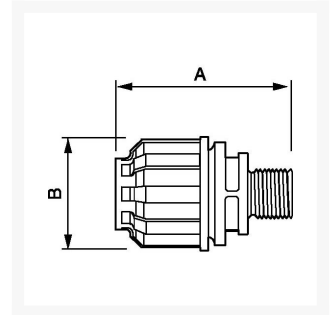

# Raccord droit fileté 1 1/2" Mâle pour tubes Diam. ext. 40 mm de réseau air comprimé

## Product Images

---

Référence	9ALRPM4049
EAN	08712418293593
Poids (kg)	0.203000
Longueur (mm)	97
Largeur (mm)	80
Construction	Polyamide
Diamètre Ø (mm)	40
Pression maximale (bar)	13 à 40°C
Taille de filetage (")	1 1/2
Type de filetage	Mâle