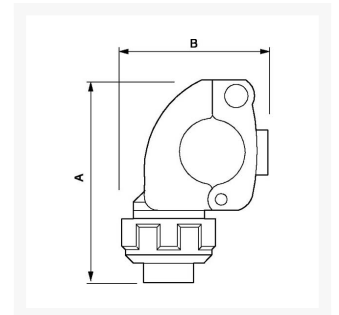

# Bride de dérivation pour tubes 32 mm x 1/2" Femelle

## Additional Information

---

Référence	9AVRBT3212
EAN	08712418282474
Poids (kg)	0.230000
Hauteur (mm)	113
Construction	Polyamide
Diamètre Ø (mm)	32
Pression maximale (bar)	13 à 40°C
Taille de filetage (")	1/2
Type de filetage	Femelle