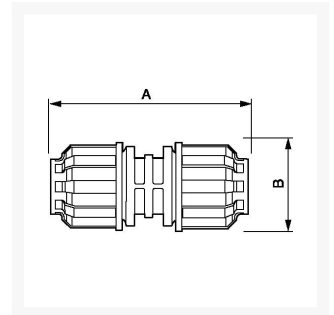

Raccord droit Femelle pour tubes Diam. Ext. 40 mm de réseau air comprimé

Product Images

Additional Information

Référence	9ALRUN40
EAN	08712418282535
Poids (kg)	0.356000
Pression maximale (bar)	13 à 40°C