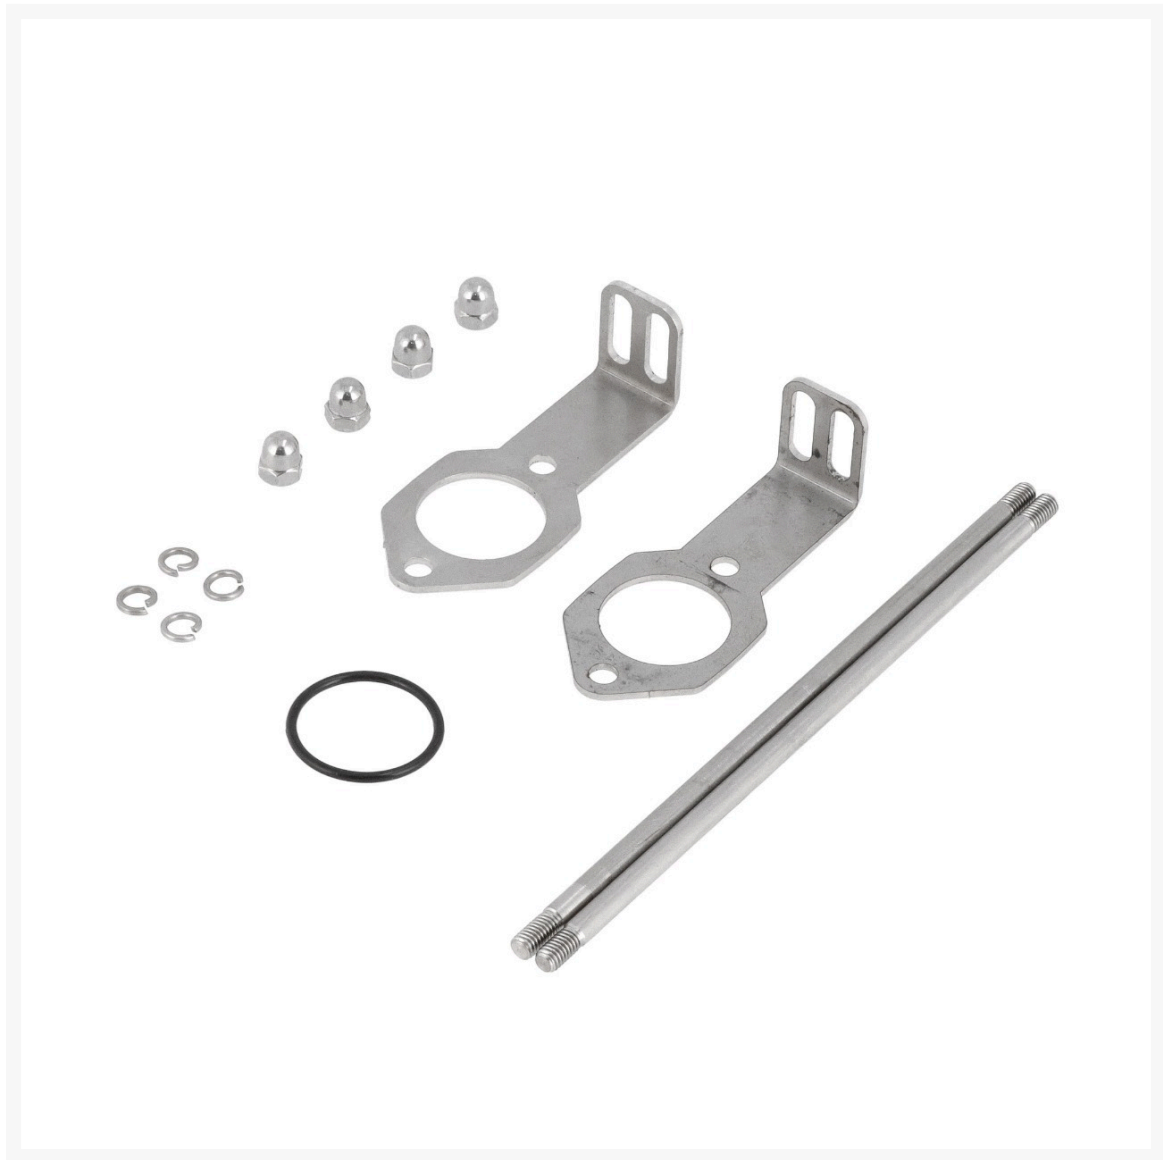

Support mural pour 2 filtres 1/4" – 3/4"

Product Images

Additional Information

Référence	WKAAF2L
EAN	8712418398434
Poids (kg)	0.220000
Caractéristiques	Destiné à fixer 2 filtres.
Raccord fileté du filtre à air (")	1/4 - 3/4
Pression de service (bar)	0 - 16