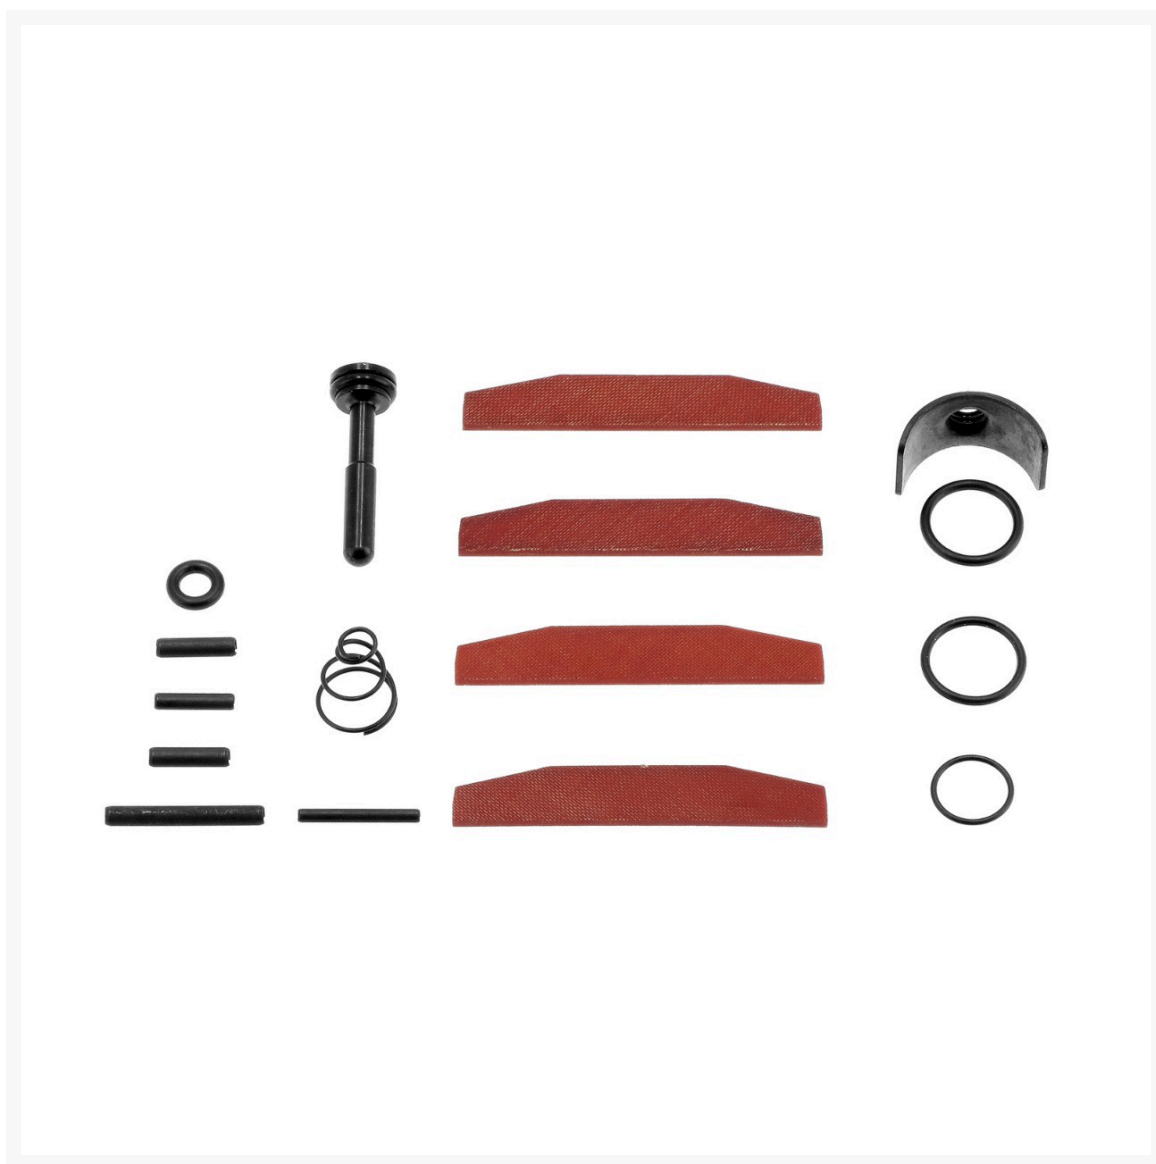

# Kit de réparation pour Meuleuse d'angle 45456

## Product Images

## Description

---

02 GOUPILLE À RESSORT (3\*24) 05 TIGE DE VALVE 07 JOINT TORIQUE (4.9\*2.2) 08 RESSORT DE SOUPAPE 09 JOINT TORIQUE (6.5\*2) 11 JOINT TORIQUE 16 PALES DE ROTOR [4 PIÈCES] 17 GOUPILLE À RESSORT (2.5\*12) 39 GOUPILLE À RESSORT (2.5\*8) 48 GOUPILLE À RESSORT (3\*12) [2 PIÈCES] 49 JOINT TORIQUE (13.5\*1.5) 52 GOUPILLE À RESSORT (2\*18) 58 JOINT TORIQUE (10.5\*1) 80 STABLE