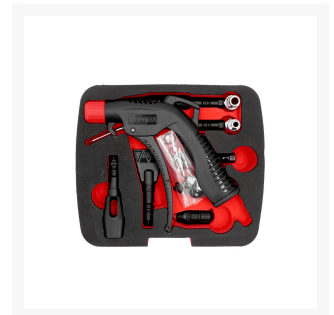

# Soufflette avec inclus 7 buses

## Additional Information

---

Référence	45029
EAN	8712418403084
Poids (kg)	0.470000
Longueur (mm)	175
Largeur (mm)	205
Hauteur (mm)	55
Gamme de consommation d'air (l/min)	280
Pression de service (bar)	11
Sous blister	Non
Pression maximale (bar)	15
Taille de filetage (")	1/4
Taille des raccords (")	1/4