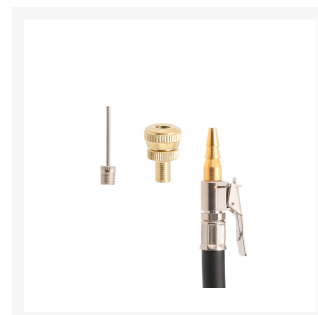

Gonfleur pneu digital 60 cm 0-12 bar 1/4" – Embouts et raccords inclus

Product Images

Additional Information

Référence	42064
EAN	8712418394313
Poids (kg)	0.410000
Taille raccord (")	1/4
Pression maximale (bar)	10
Pression de service (bar)	0 - 10
Longueur (m)	0.6