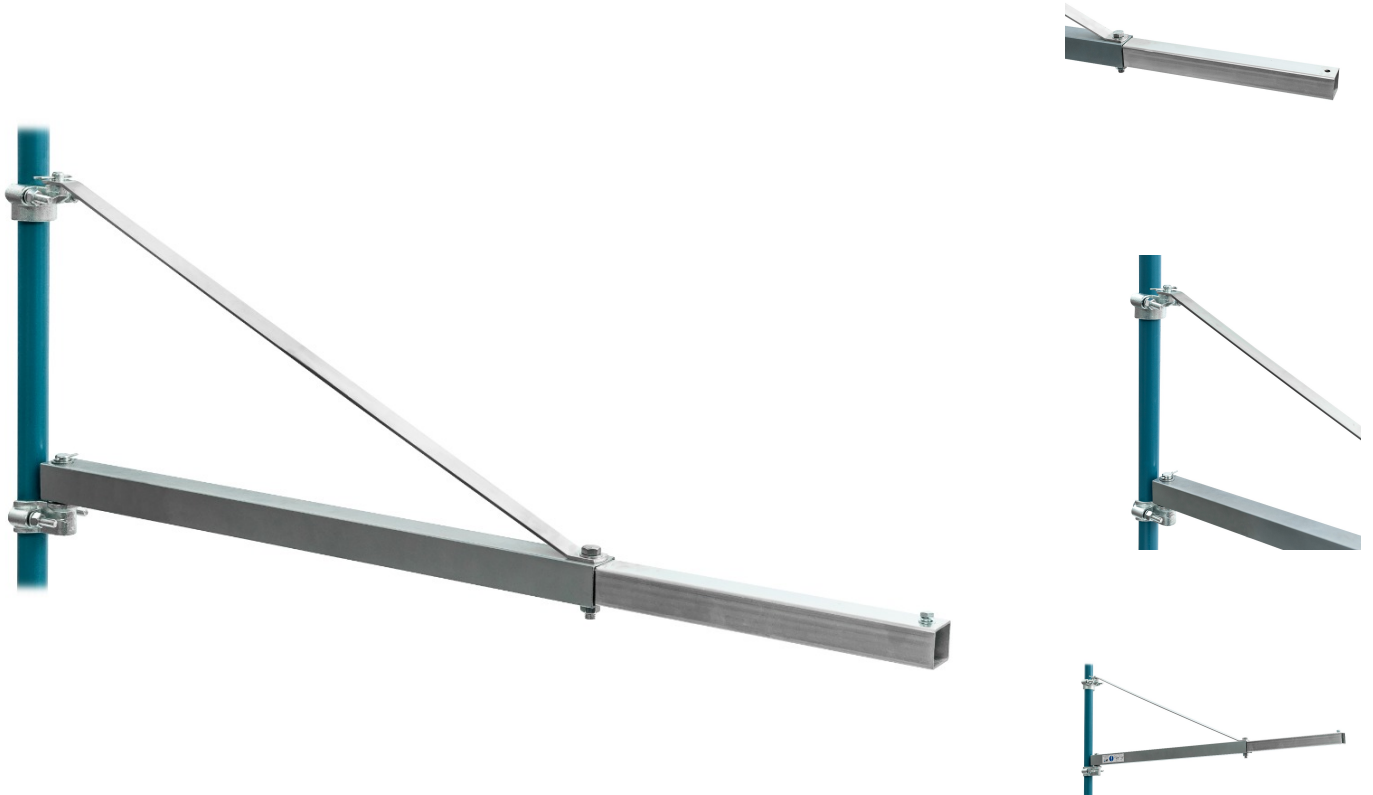

Bras pivotant 180° 75-110 cm 300-600 kg pour palan électrique

78002

Détails du produit

Référence	78002
EAN	8712418336344
Poids (kg)	7.000000
Longueur (mm)	1100
Largeur (mm)	100
Hauteur (mm)	380
Longueur du bras - déplié (mm)	1100
Longueur du bras - non déployé (mm)	750
Capacité de levage maximale - déplié (kg)	300
Capacité de levage maximale - non déployé (kg)	600
Bras pivotant (°)	180
Caractéristiques	Assemblage facile
Matériau	Métal