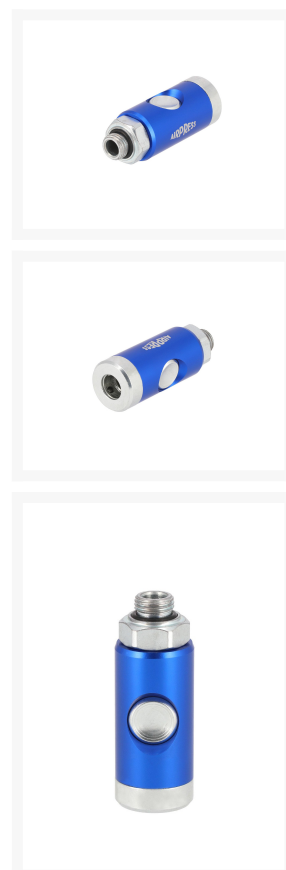

Raccord rapide de sécurité Euro Filetage 1/4" Mâle – Sous blister

Product Images

Additional Information

Référence	43E752
EAN	8712418382945
Poids (kg)	0.140000
Longueur (mm)	25
Largeur (mm)	21
Hauteur (mm)	89
Débit d'air à 6 bar (l/min)	1600
Taille des raccords (")	1/4
Entrée d'air pour	Profil Euro
Type de filetage	Mâle
Nombre de raccords	2
Forme / modèle	Droit
Pression maximale (bar)	10
Température de fonctionnement (°C)	-20°C +70°C
Normes de sécurité	Non
Rotatif	Oui
Endurci(e)	Non
Séparateur de condensat	Non
Régulateur de débit	Non
Matériau	Aluminium anodisé / Inox / Laiton nickelé
Sous blister	Oui
Contenance du paquet (pièces)	1