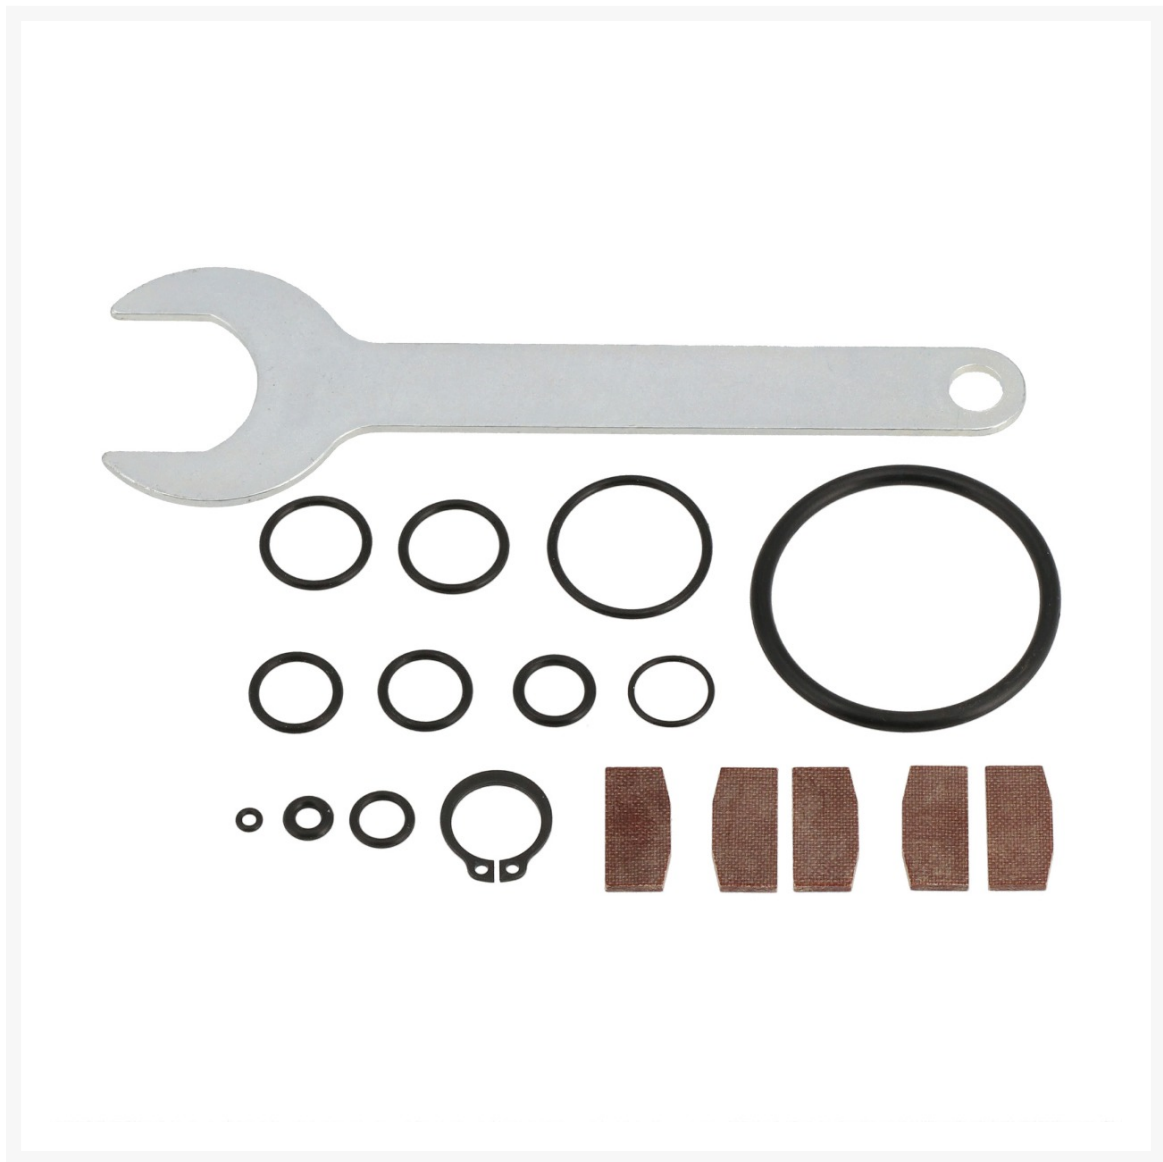

Kit de réparation pour Ponceuse ewcentrique (45428)

Product Images

Additional Information

Référence	45428-RK
EAN	08712418348002

Description

Contenu:

- pos: 7 - Joint torique
- pos: 8 - Joint torique 2 pcs
- pos: 9 - Joint torique
- pos: 16 - Lame de rotor 5 pcs
- pos: 21 - Joint torique
- pos: 22 - Bague de retenue
- pos: 40 - Clé
- pos: 41 - Joint torique
- pos: 42 - Joint torique 2 pcs
- pos: 43 - Joint torique
- pos: 44 - Joint torique
- pos: 45 - Joint torique