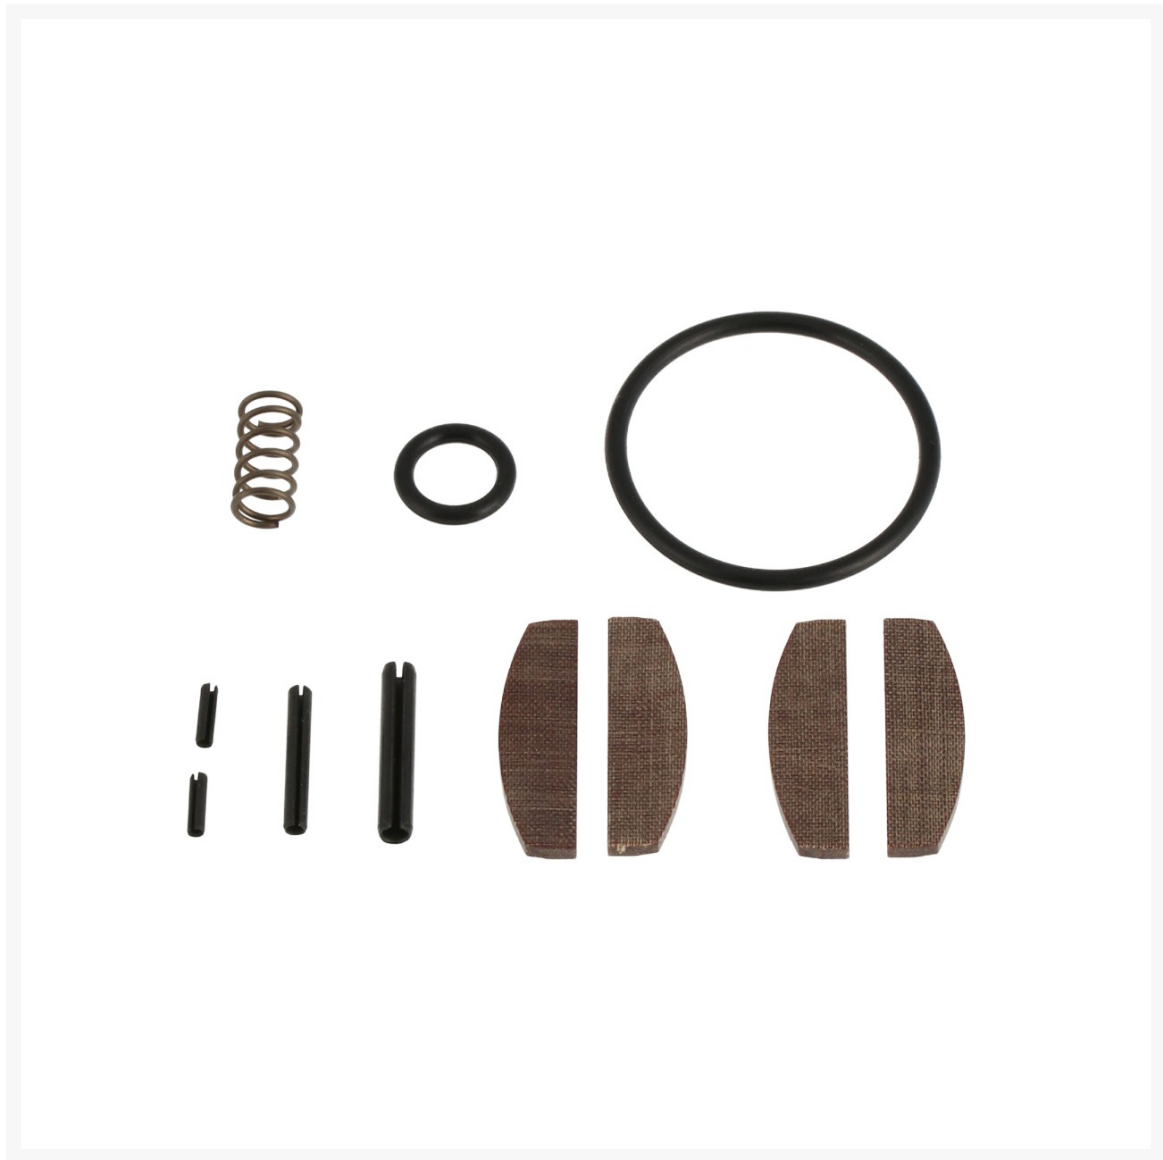

Kit de réparation pour meuleuse droite (45465)

Product Images

Additional Information

Référence	45465-RK
EAN	08712418348033

Description

Contenu:

- pos: 2 - Goupille à ressort (3x18L)
- pos: 8 - Ressort de soupape
- pos: 9 - Goupille à ressort (2x15L)
- pos: 16 - Ailettes [4 pcs]
- pos: 17 - Goupille à ressort (15x6L) [2 pcs]
- pos: 21 - Joint torique (7.65x1.78)
- pos: 35 - Joint torique (27x2)