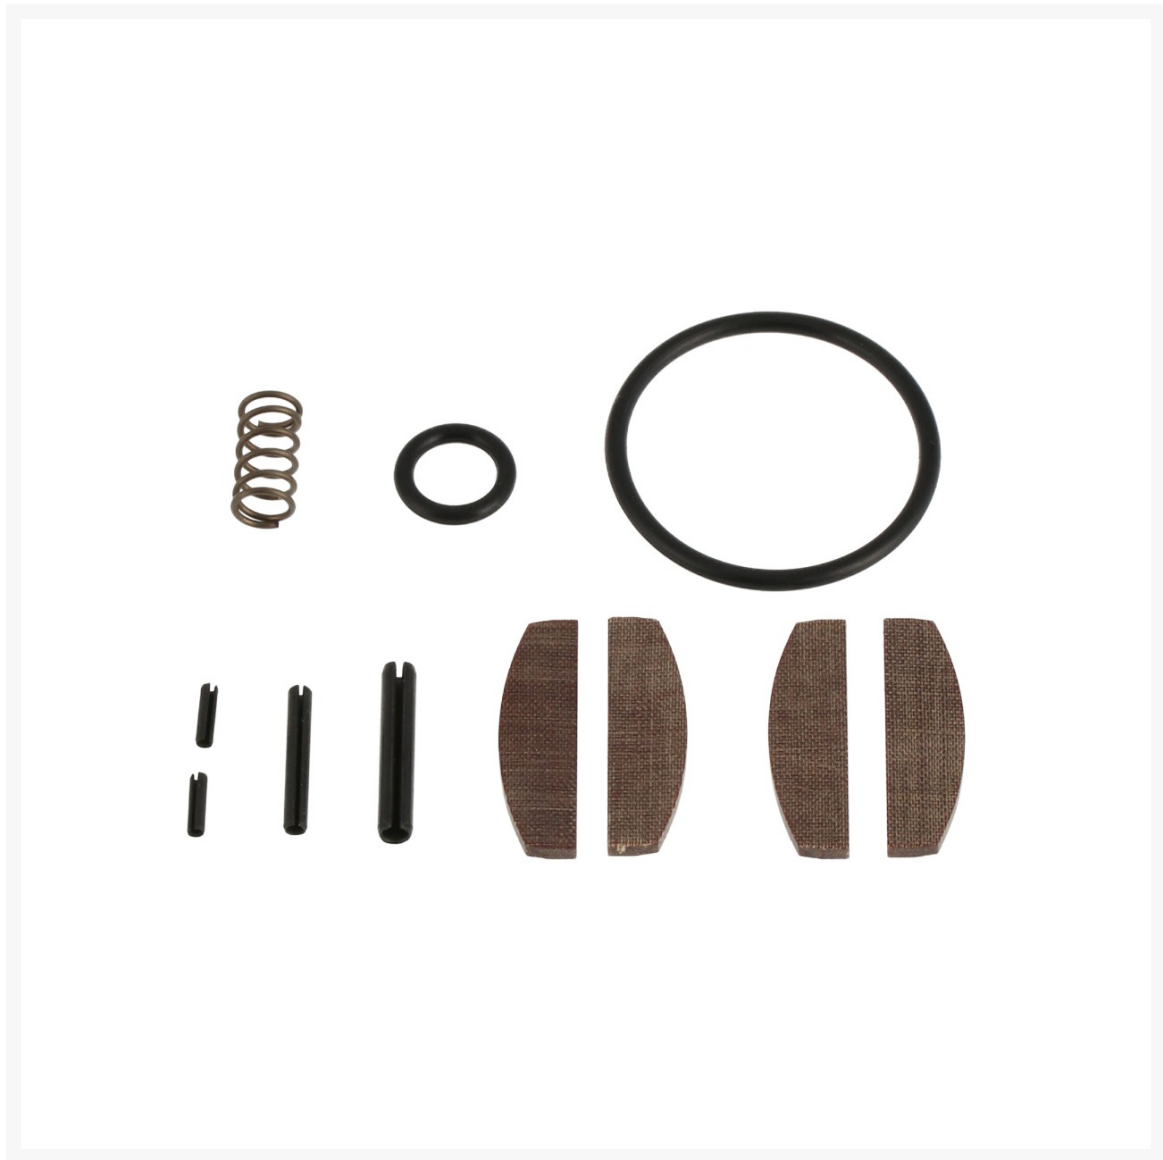

Kit de réparation pour mini meuleuse à renvoi d'angle (45462)

Product Images

Additional Information

Référence	45462-RK
EAN	08712418369120