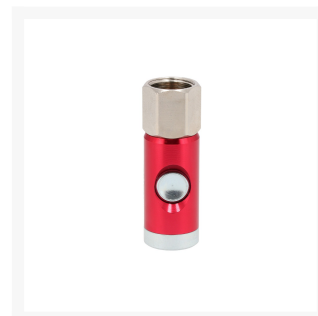

Raccord rapide de sécurité Orion (ARO 210) Filetage 1/2" Femelle – Sous blister

Product Images

Additional Information

Référence	43A604
EAN	08712418382990
Poids (kg)	0.130000
Longueur (mm)	25
Largeur (mm)	21
Hauteur (mm)	89
Débit d'air à 6 bar (l/min)	1600
Taille des raccords (")	1/2
Entrée d'air pour	Orion
Type de filetage	Femelle
Nombre de raccords	2
Forme / modèle	Droit
Pression maximale (bar)	10
Température de fonctionnement (°C)	-20°C +70°C
Normes de sécurité	Non
Rotatif	Oui
Endurci(e)	Non
Séparateur de condensat	Non
Régulateur de débit	Non
Matériau	Aluminium anodisé / acier inoxydable trempé / acier inoxydable
Sous blister	Oui
Contenance du paquet (pièces)	1

Description

Accouplements de sécurité en métal de haute qualité avec boîtier en alliage d'aluminium anodisé. Mécanisme à 2

pressions pour une ventilation et une déconnexion sûres du tuyau sans s'échapper de l'accouplement.

- Pression de travail maxi 10 bars
- Plage de température de -20 ° C à +70 ° C
- Débit 1600 l / min à 6 bar
- Corps en aluminium anodisé pouvant pivoter à 360 °
- Bouton poussoir et vanne Inox trempé
- Siège de soupape en acier inoxydable 1.4404
- sceau NBR