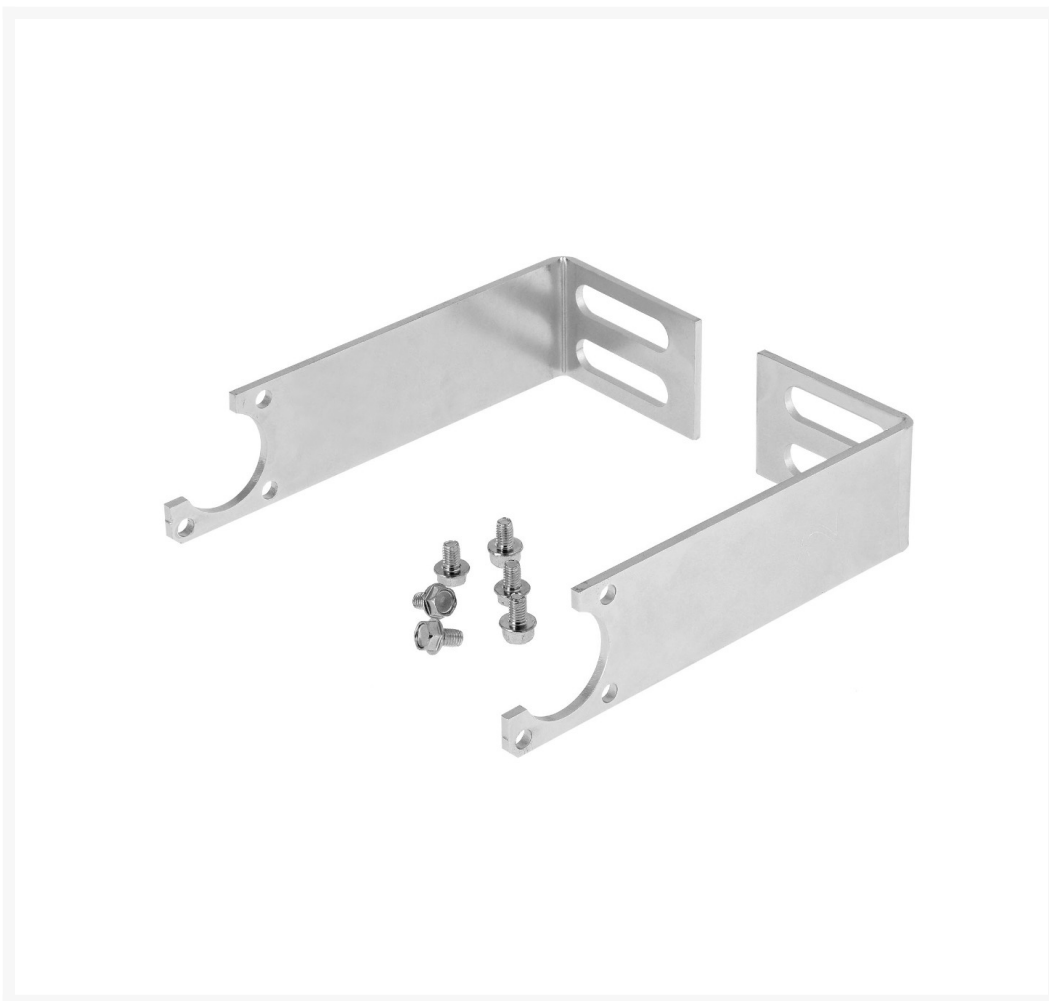

Support mural pour filtre 3/8" – 3/4"

Product Images

Additional Information

Référence	45137
EAN	8712418037739
Poids (kg)	0.350000
Raccord fileté du filtre à air (")	3/8 - 3/4