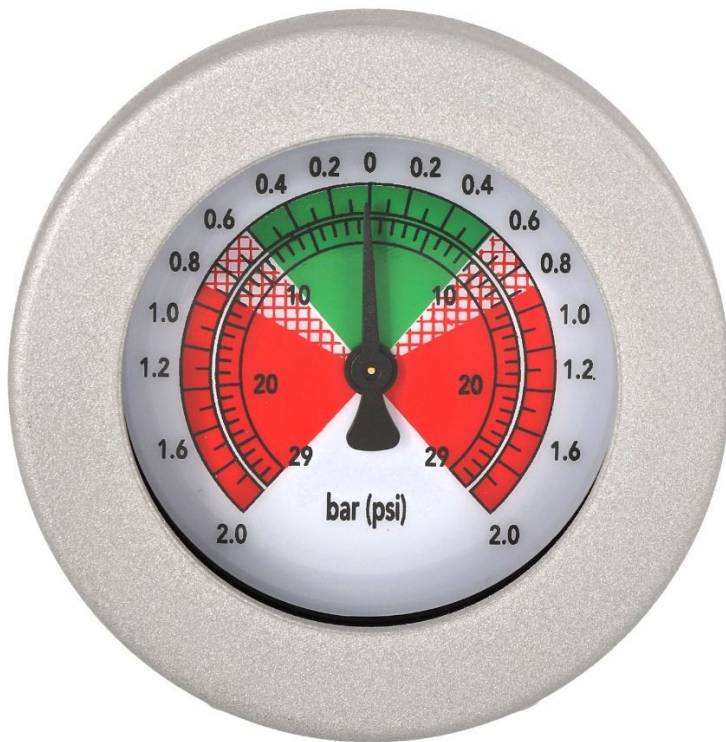

# Manomètre différentiel MDA60

45109

## Détails du produit

Référence	45109
EAN	8712418038033
Cartouche remplaçable	Non
Pression maximale (Bar)	20
Pression de service (bar)	0 - 20
Réducteur de pression	Non
Capteur à distance	Non