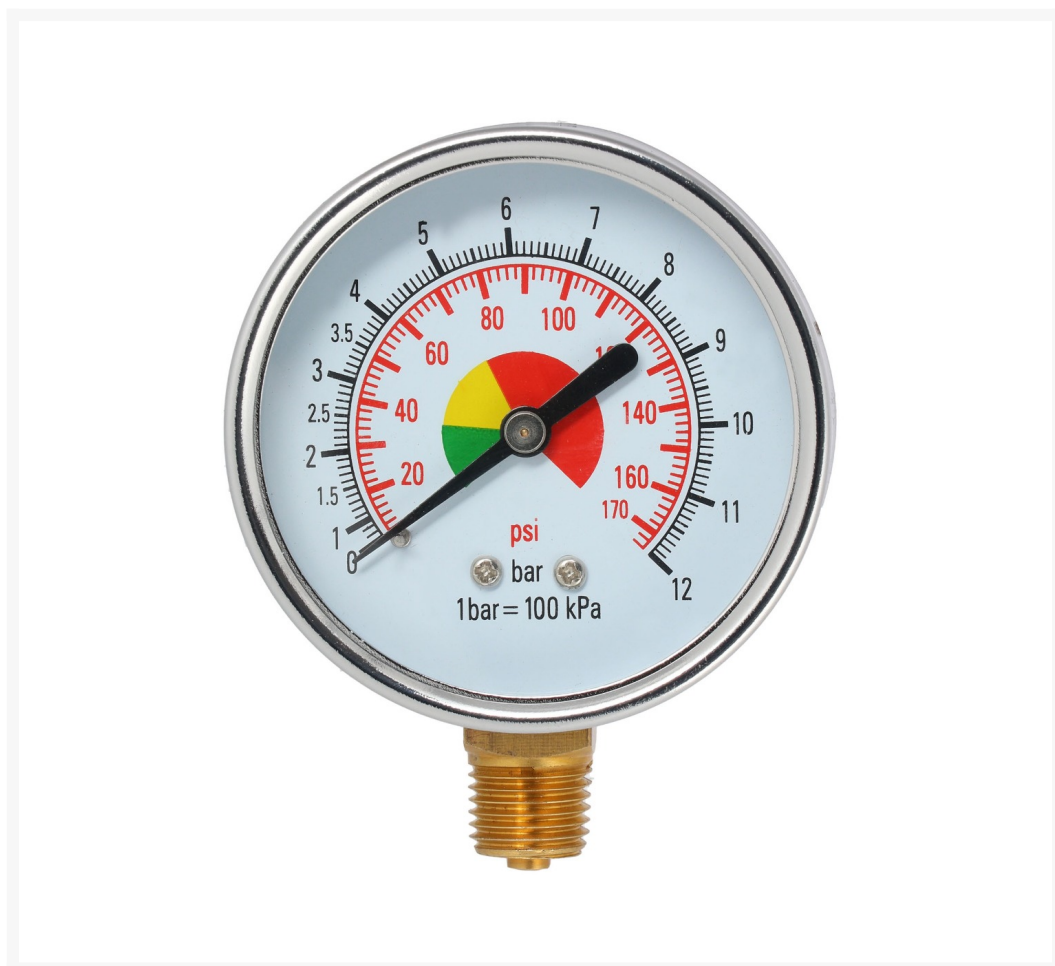

# Manomètre 1/4" 12 bar Raccordement par le bas – Sous blister

## Product Images

## Additional Information

---

|                        |                |
|------------------------|----------------|
| Référence              | 4342050        |
| EAN                    | 08712418360806 |
| Poids (kg)             | 0.100000       |
| Longueur (mm)          | 110            |
| Largeur (mm)           | 50             |
| Hauteur (mm)           | 150            |
| Diamètre Ø (mm)        | 63             |
| Type de filetage       | Mâle           |
| Taille de filetage (") | 1/4            |