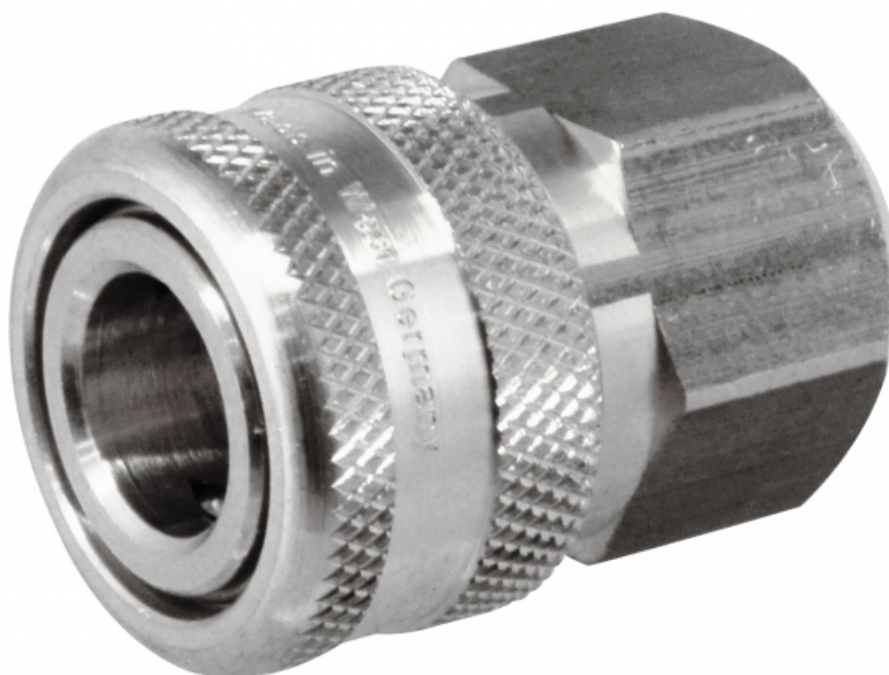

Raccord rapide Type Orion (ARO 210) vers Filetage 3/8" Femelle

Product Images

Additional Information

Référence	46860
EAN	08712418002508
Poids (kg)	0.150000
Taille des raccords (")	3/8
Entrée d'air pour	Orion
Type de filetage	Femelle
Nombre de raccords	2
Forme / modèle	Droit
Normes de sécurité	Non
Rotatif	Non
Endurci(e)	Non
Séparateur de condensat	Non
Régulateur de débit	Non
Matériau	Acier inoxydable
Sous blister	Non
Contenance du paquet (pièces)	1