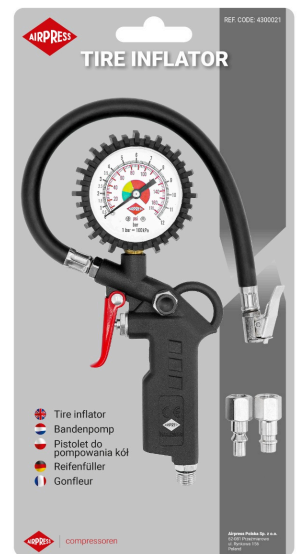

Gonfleur pneu 12 bar + Raccords — Sous blister

4300021

Détails du produit

Référence	4300021
EAN	08712418004014
Pression maximale (bar)	12
Pression de service (bar)	0,7 - 12