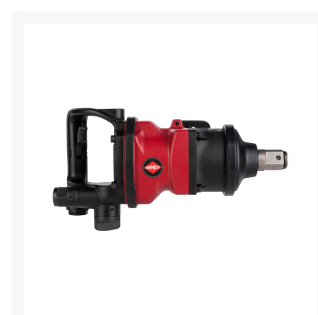

Clé à choc à Broche courte 1" 2441 Nm 6000 tr/min 6.2 bar +/- 800 l/min

Product Images

Additional Information

Référence	45467
EAN	08712418346800
Poids (kg)	6.500000
Longueur (mm)	330
Largeur (mm)	180
Hauteur (mm)	110
Consommation d'air maximale à 6.3 bar (l/sec)	+/- 13.33
Consommation d'air moyenne à 6,3 bar (l/min)	282
Consommation d'air maximale à 6.3 bar (l/min)	+/- 800
Taille raccord (")	1/2
Taille du carré d'entraînement (")	1
Tours par minute (tr/Min)	6000
Couple de serrage max. (Nm)	2441
Couple de desserrage max. (Nm)	4.150
Pression de service (bar)	6.2