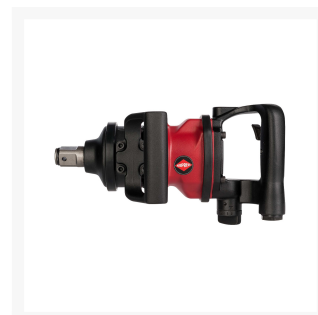

Clé à choc à Broche courte 1" 2441 Nm 6000 tr/min 6.2 bar +/- 800 l/min

Product Images

Additional Information

Référence	45467
EAN	08712418346800
Poids (kg)	6.500000
Longueur (mm)	330
Largeur (mm)	180
Hauteur (mm)	110
Consommation d'air maximale à 6.3 bar (l/sec)	+/- 13.33
Consommation d'air moyenne à 6,3 bar (l/min)	282
Consommation d'air maximale à 6.3 bar (l/min)	+/- 800
Taille raccord (")	1/2
Taille du carré d'entraînement (")	1
Tours par minute (tr/Min)	6000
Couple de serrage max. (Nm)	2441
Couple de desserrage max. (Nm)	4.150
Pression de service (bar)	6.2